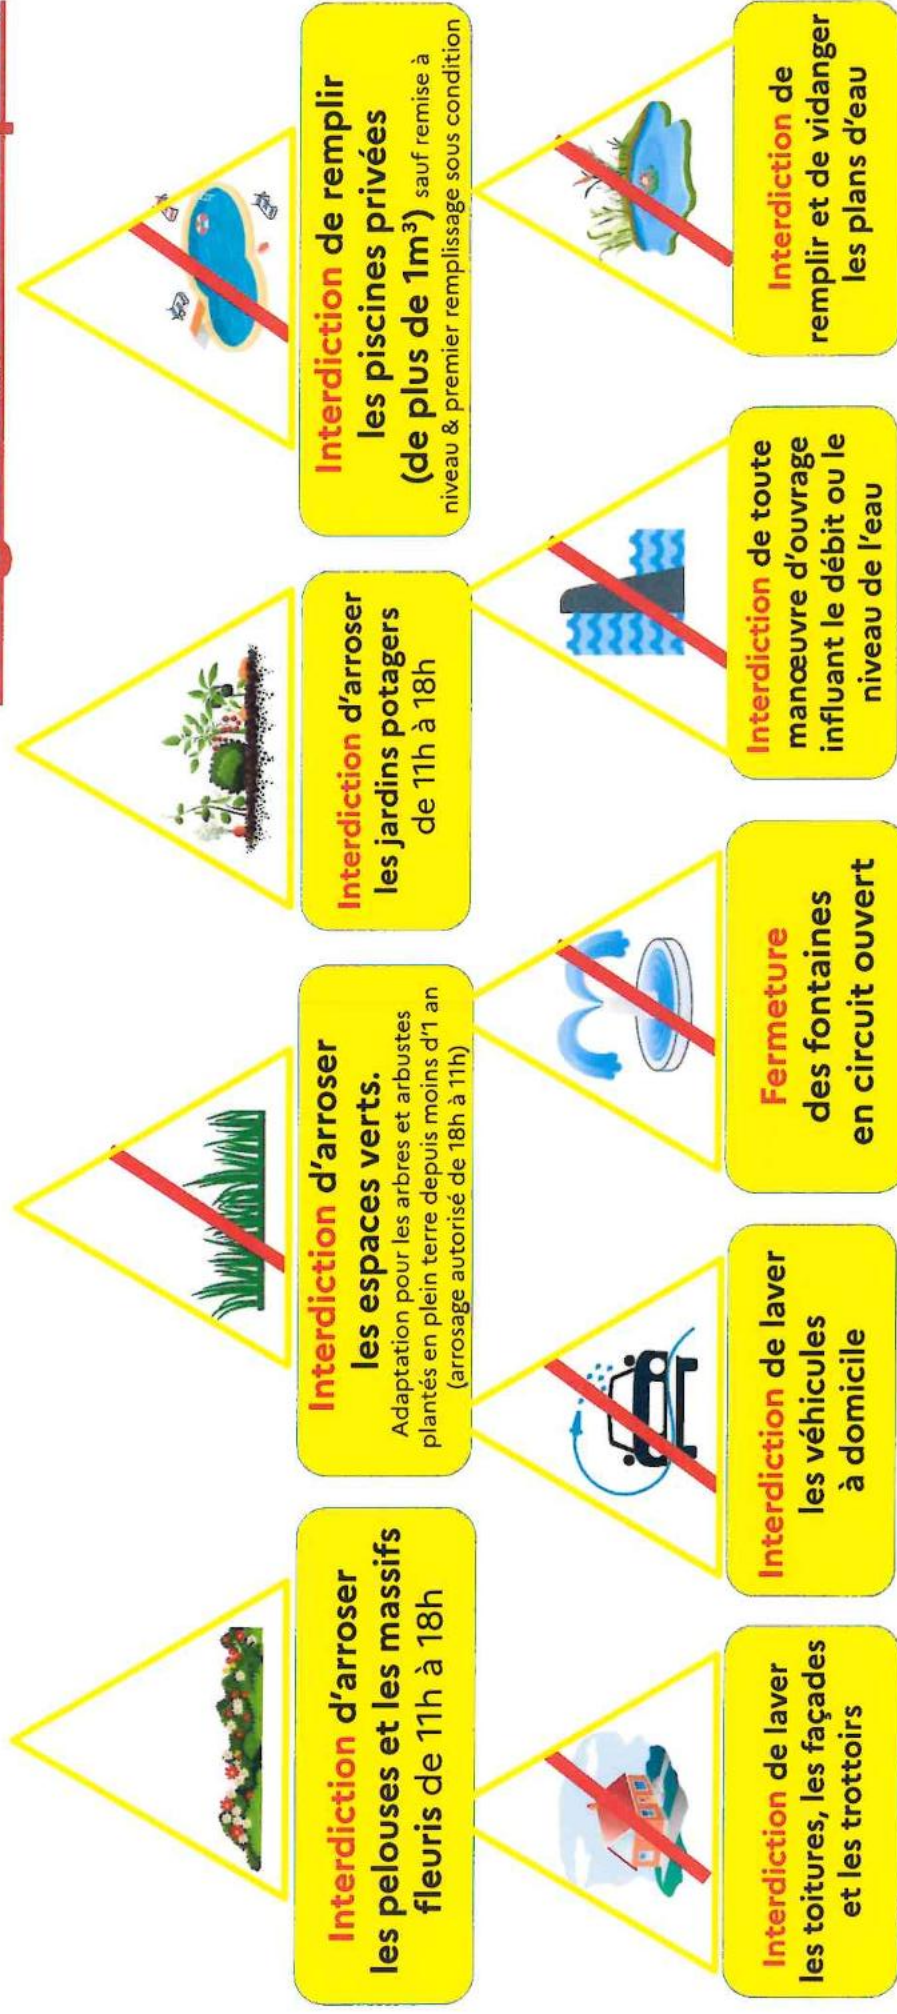

Sécheresse dans l'Eure-et-Loir – Mesures de restriction à respecter sur le territoire

ALERTE

Usages domestiques

L'utilisation des réserves d'eaux pluviales ou d'une retenue non connectée au milieu naturel n'est pas concernée par ces restrictions.

Retrouvez le détail des mesures prises pour l'ensemble des usages domestiques et professionnels sur le site des services de l'État – Arrêtés